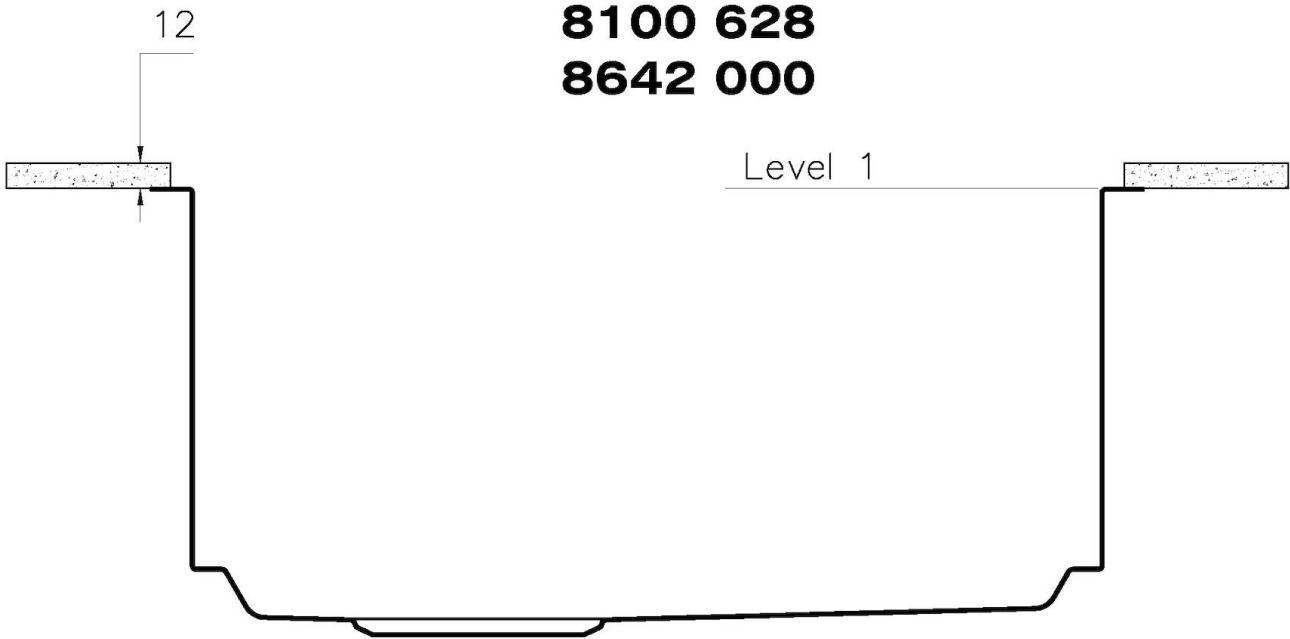

盆内尺寸

740x430 mm

宽

78 cm

安装孔

[View technical data sheet](#)

单槽/双槽

单槽

高厚度

1mm厚的钢。相当大的厚度，保证了最大的坚固性和耐用性。

装备

1257/85-

QUADRA EVO Livelli accessori / Level accessories SOTTOTOP / UNDERMOUNT

LEVEL 1:

8100 615
8100 614
8100 037
8100 620
8100 621
8100 622
8100 628
8642 000

QUADRA EVO Livelli accessori / Level accessories SOTTOTOP / UNDERMOUNT

LEVEL 2:

8100 615

1257/85-

8100 615 + 8100 614
POSIZIONATE A FILO VASCA / EDGE POSITIONING

8100 615
POSIZIONATA SUL FONDO / BOTTOM POSITIONING

Sottotop/Undermount

B-B:
 Dettaglio installazione e sistema di fissaggio
 Installation detail and fixing system