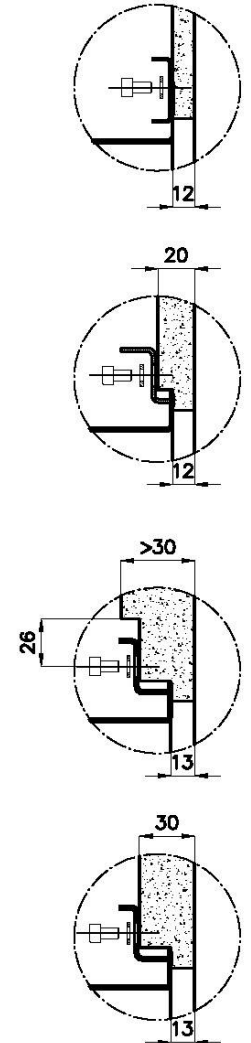

水槽 Quadra EVO

水槽

代码: 1257 850

细节

边型和安装方式

台下

材料

AISI 304 不锈钢

盆内尺寸

740x430 mm

宽

78 cm

安装孔

[View technical data sheet](#)

单槽/双槽

单槽

龙头孔

无定位孔

下水器

否

下水组件

3,5" 下水器

标准配件

固定钩, 下水器, 溢水口和虹吸管, 纸板盒包装

LEVEL 2:

8100 615

1257/85-

8100 615 + 8100 614
POSIZIONATE A FILO VASCA / EDGE POSITIONING

8100 615
POSIZIONATA SUL FONDO / BOTTOM POSITIONING

Sottotop/Undermount

B-B:
 Dettaglio installazione e sistema di fissaggio
 Installation detail and fixing system