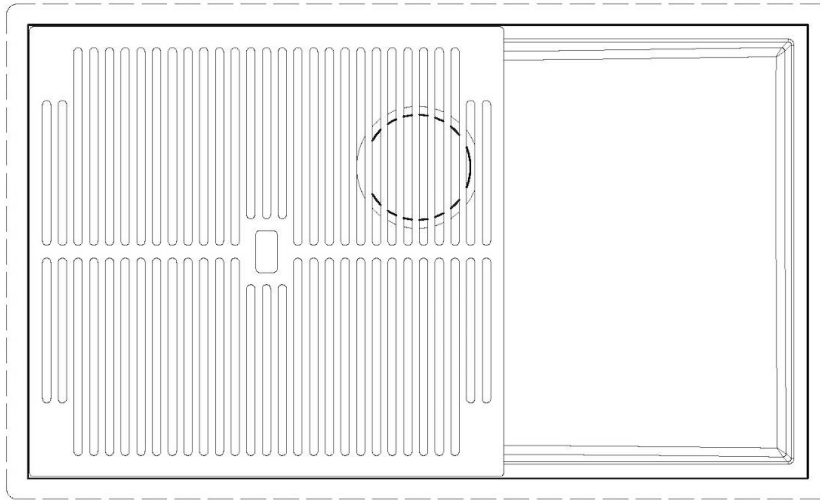

盆内尺寸

740x430 mm

宽

78 cm

安装孔

[View technical data sheet](#)

单槽/双槽

单槽

LEVEL 2:

8100 615

1257/85-

8100 615 + 8100 614
POSIZIONATE A FILO VASCA / EDGE POSITIONING

8100 615
POSIZIONATA SUL FONDO / BOTTOM POSITIONING

Sottotop/Undermount

B-B:
 Dettaglio installazione e sistema di fissaggio
 Installation detail and fixing system