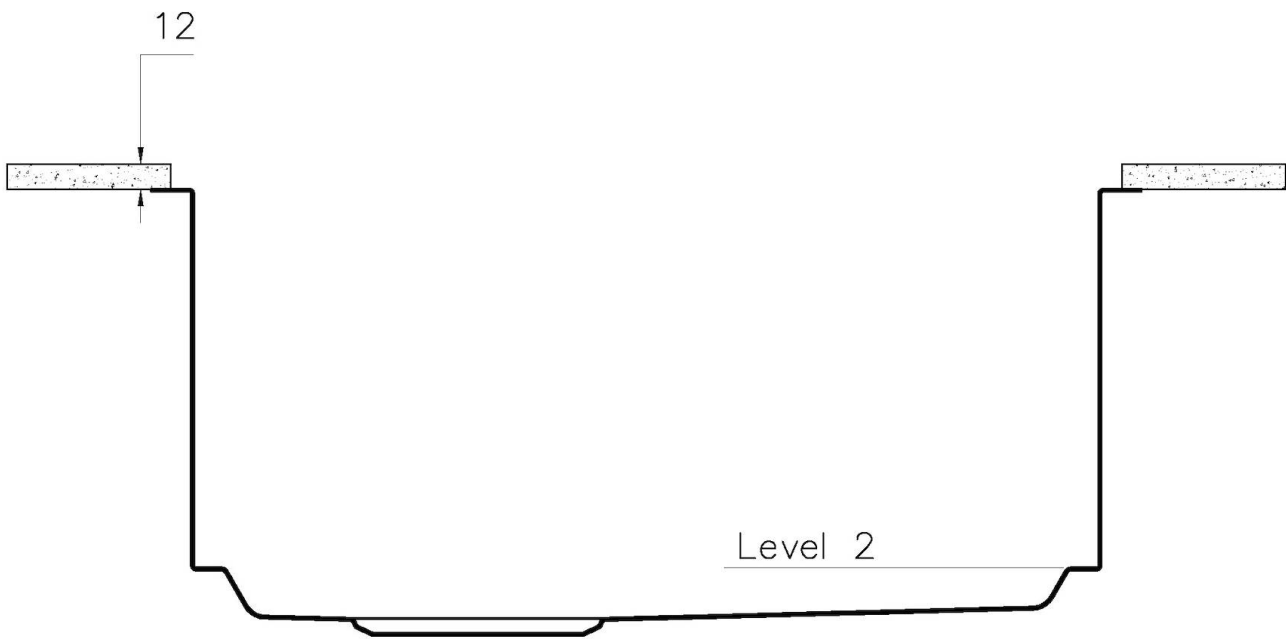

盆内尺寸

740x430 mm

宽

78 cm

安装孔

[View technical data sheet](#)

单槽/双槽

单槽

高厚度

1mm厚的钢。相当大的厚度，保证了最大的坚固性和耐用性。

装备

1257/85-

QUADRA EVO Livelli accessori / Level accessories SOTTOTOP / UNDERMOUNT

LEVEL 1:

8100 615
8100 614
8100 037
8100 620
8100 621
8100 622
8100 628
8642 000

QUADRA EVO Livelli accessori / Level accessories SOTTOTOP / UNDERMOUNT

LEVEL 2:

8100 615

1257/85-

8100 615 + 8100 614
POSIZIONATE A FILO VASCA / EDGE POSITIONING

8100 615
POSIZIONATA SUL FONDO / BOTTOM POSITIONING

Sottotop/Undermount

B-B:
 Dettaglio installazione e sistema di fissaggio
 Installation detail and fixing system