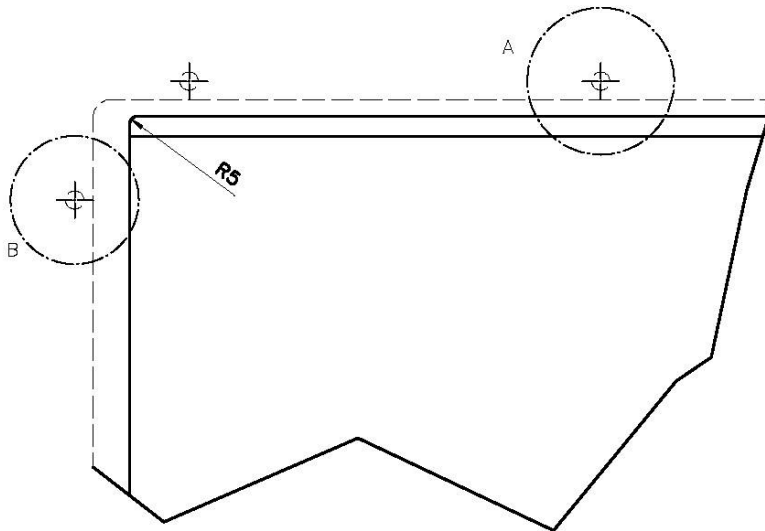

盆内尺寸

740x430 mm

宽

78 cm

安装孔

[View technical data sheet](#)

单槽/双槽

单槽

LEVEL 2:

8100 615

1257/85-

8100 615 + 8100 614
POSIZIONATE A FILO VASCA / EDGE POSITIONING

8100 615
POSIZIONATA SUL FONDO / BOTTOM POSITIONING

Sottotop/Undermount

B-B:
 Dettaglio installazione e sistema di fissaggio
 Installation detail and fixing system