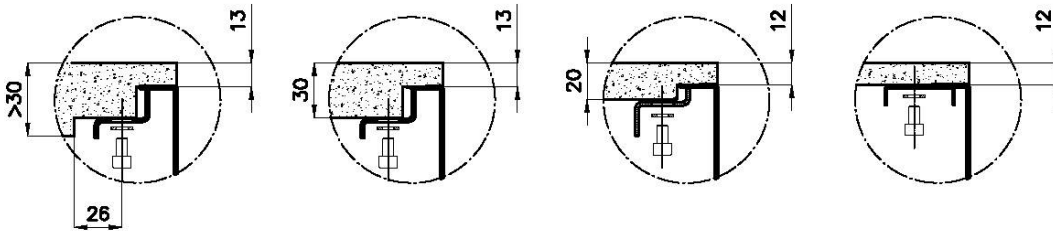

盆内尺寸

740x430 mm

宽

78 cm

安装孔

[View technical data sheet](#)

单槽/双槽

单槽

LEVEL 2:

8100 615

1257/85-

8100 615 + 8100 614
POSIZIONATE A FILO VASCA / EDGE POSITIONING

8100 615
POSIZIONATA SUL FONDO / BOTTOM POSITIONING

Sottotop/Undermount

B-B:
 Dettaglio installazione e sistema di fissaggio
 Installation detail and fixing system